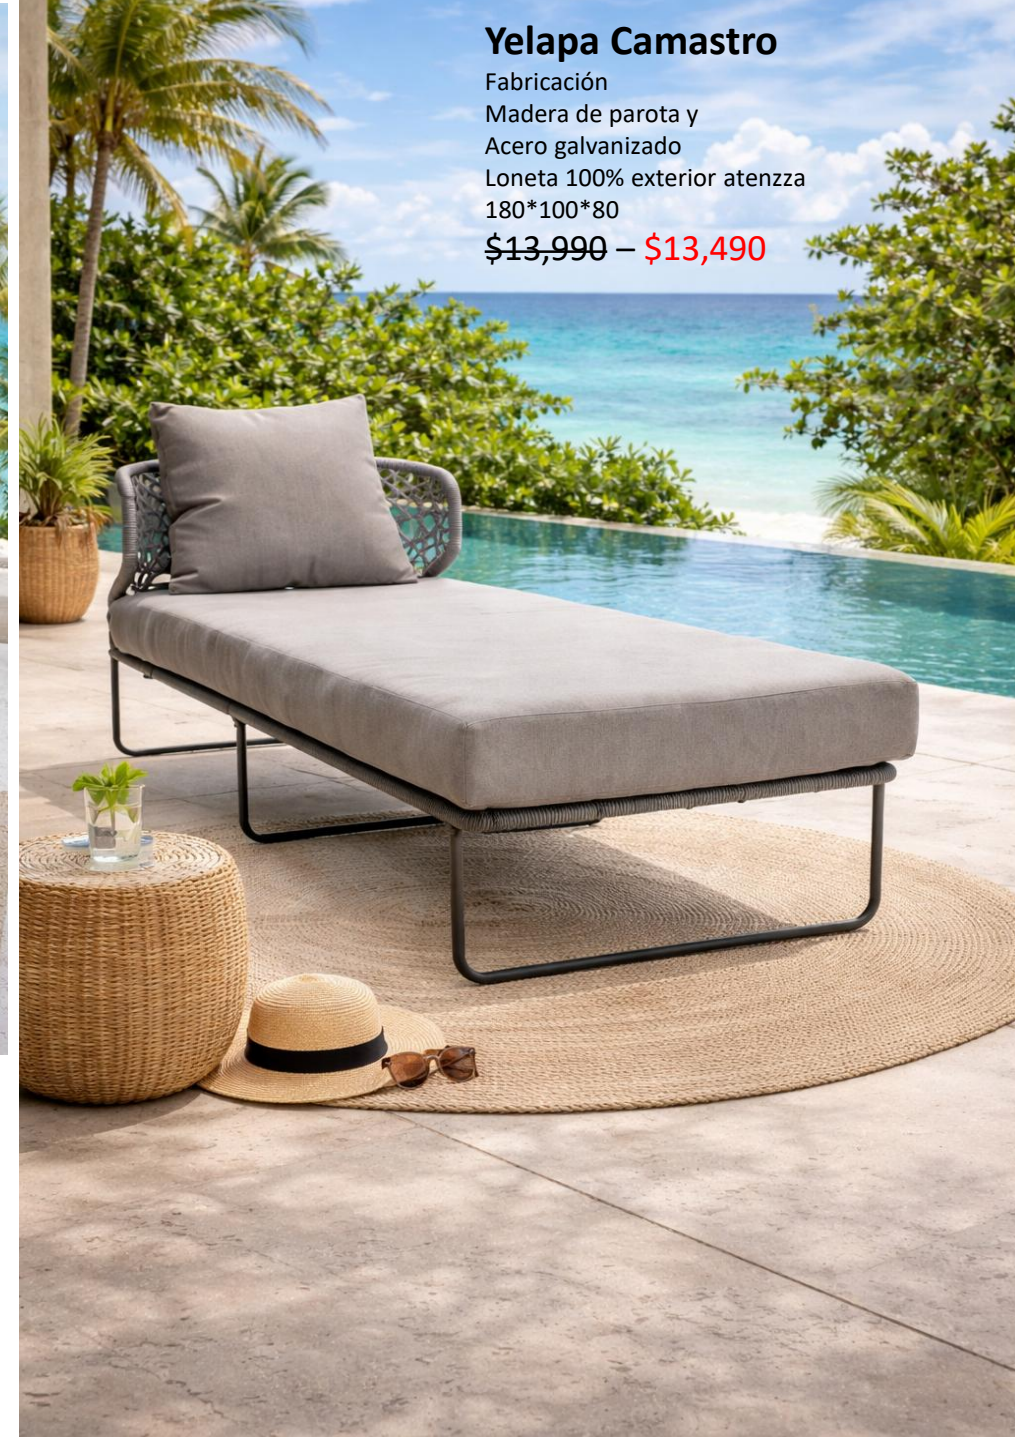

Yelapa Camastro

Fabricación
Madera de parota y
Acero galvanizado
Loneta 100% exterior atenzza
180*100*80
~~$13,990~~ – **$13,490**