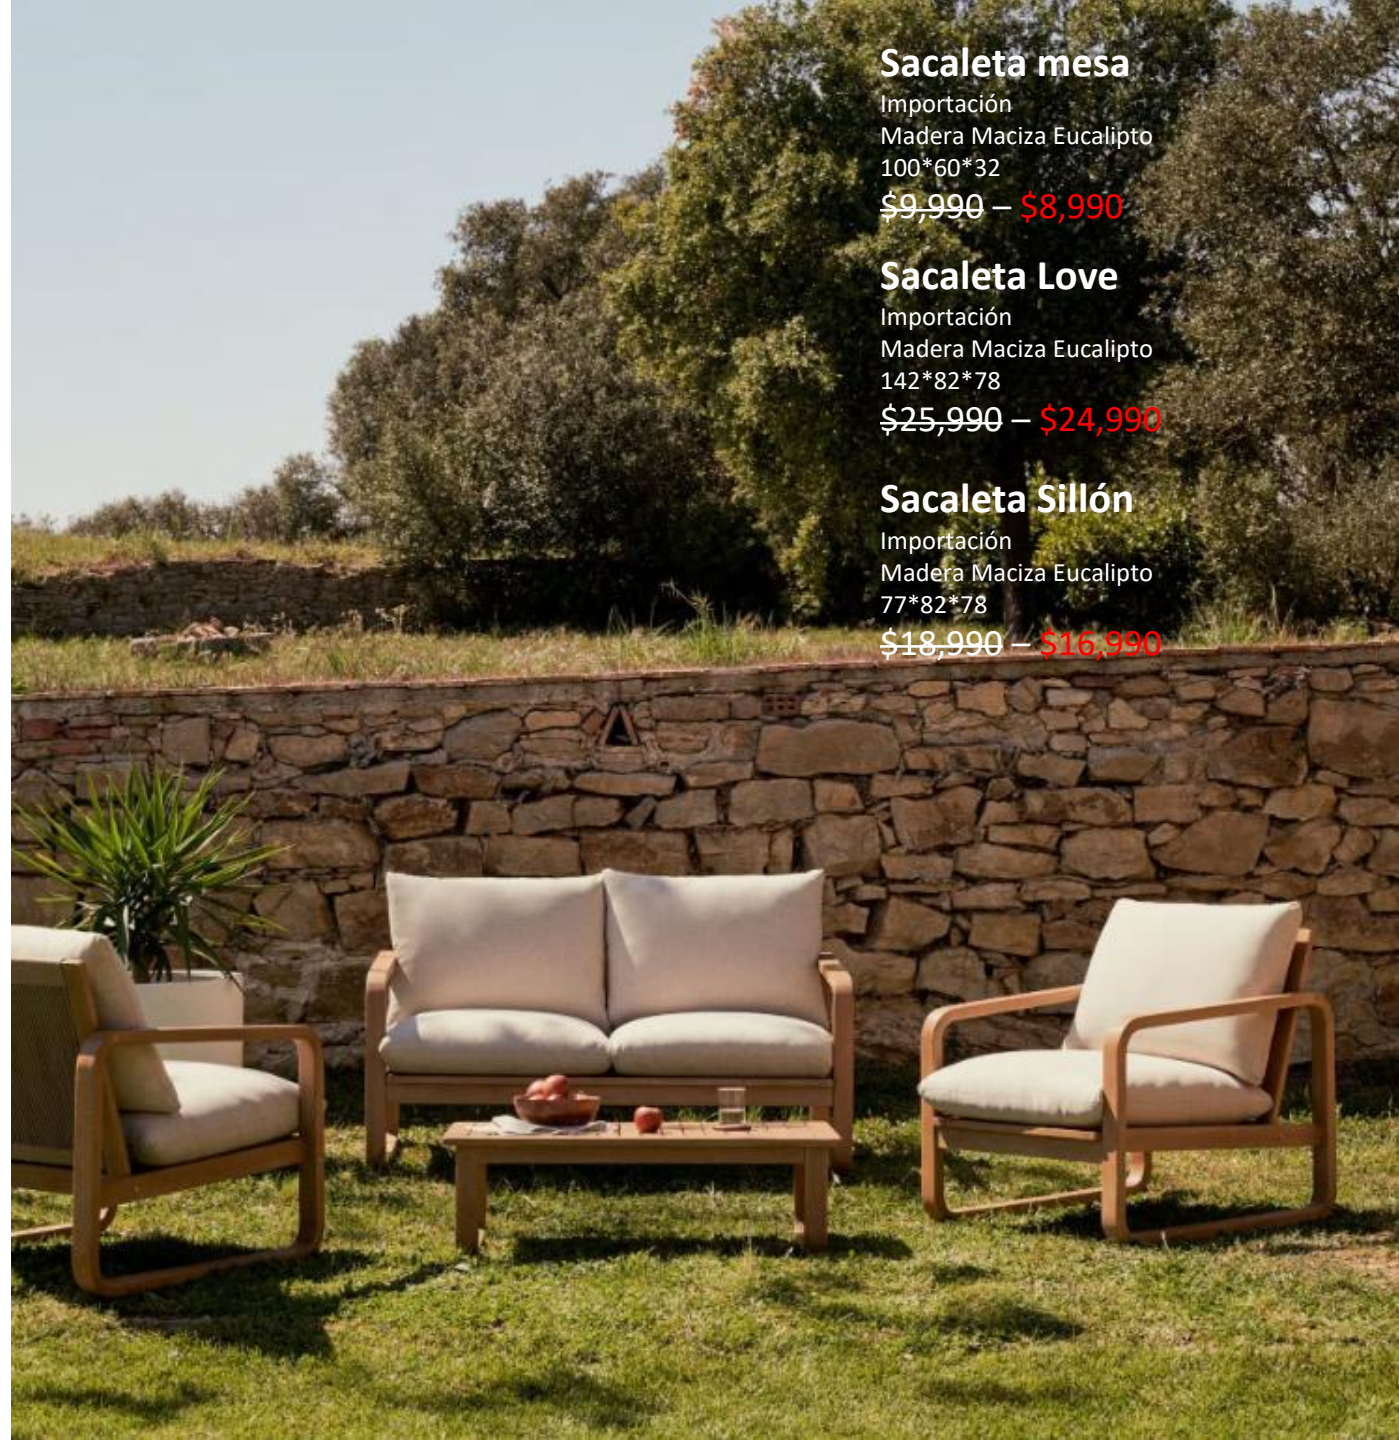

~~\$25,990~~ – **\$24,990**

Sacaleta Sillón

Importación

Madera Maciza Eucalipto

77*82*78

~~\$18,990~~ – **\$16,990**

Mesa Santo Tomás

Fabricación
Acero y mármol santo Tomás
o travertino
80*80*75