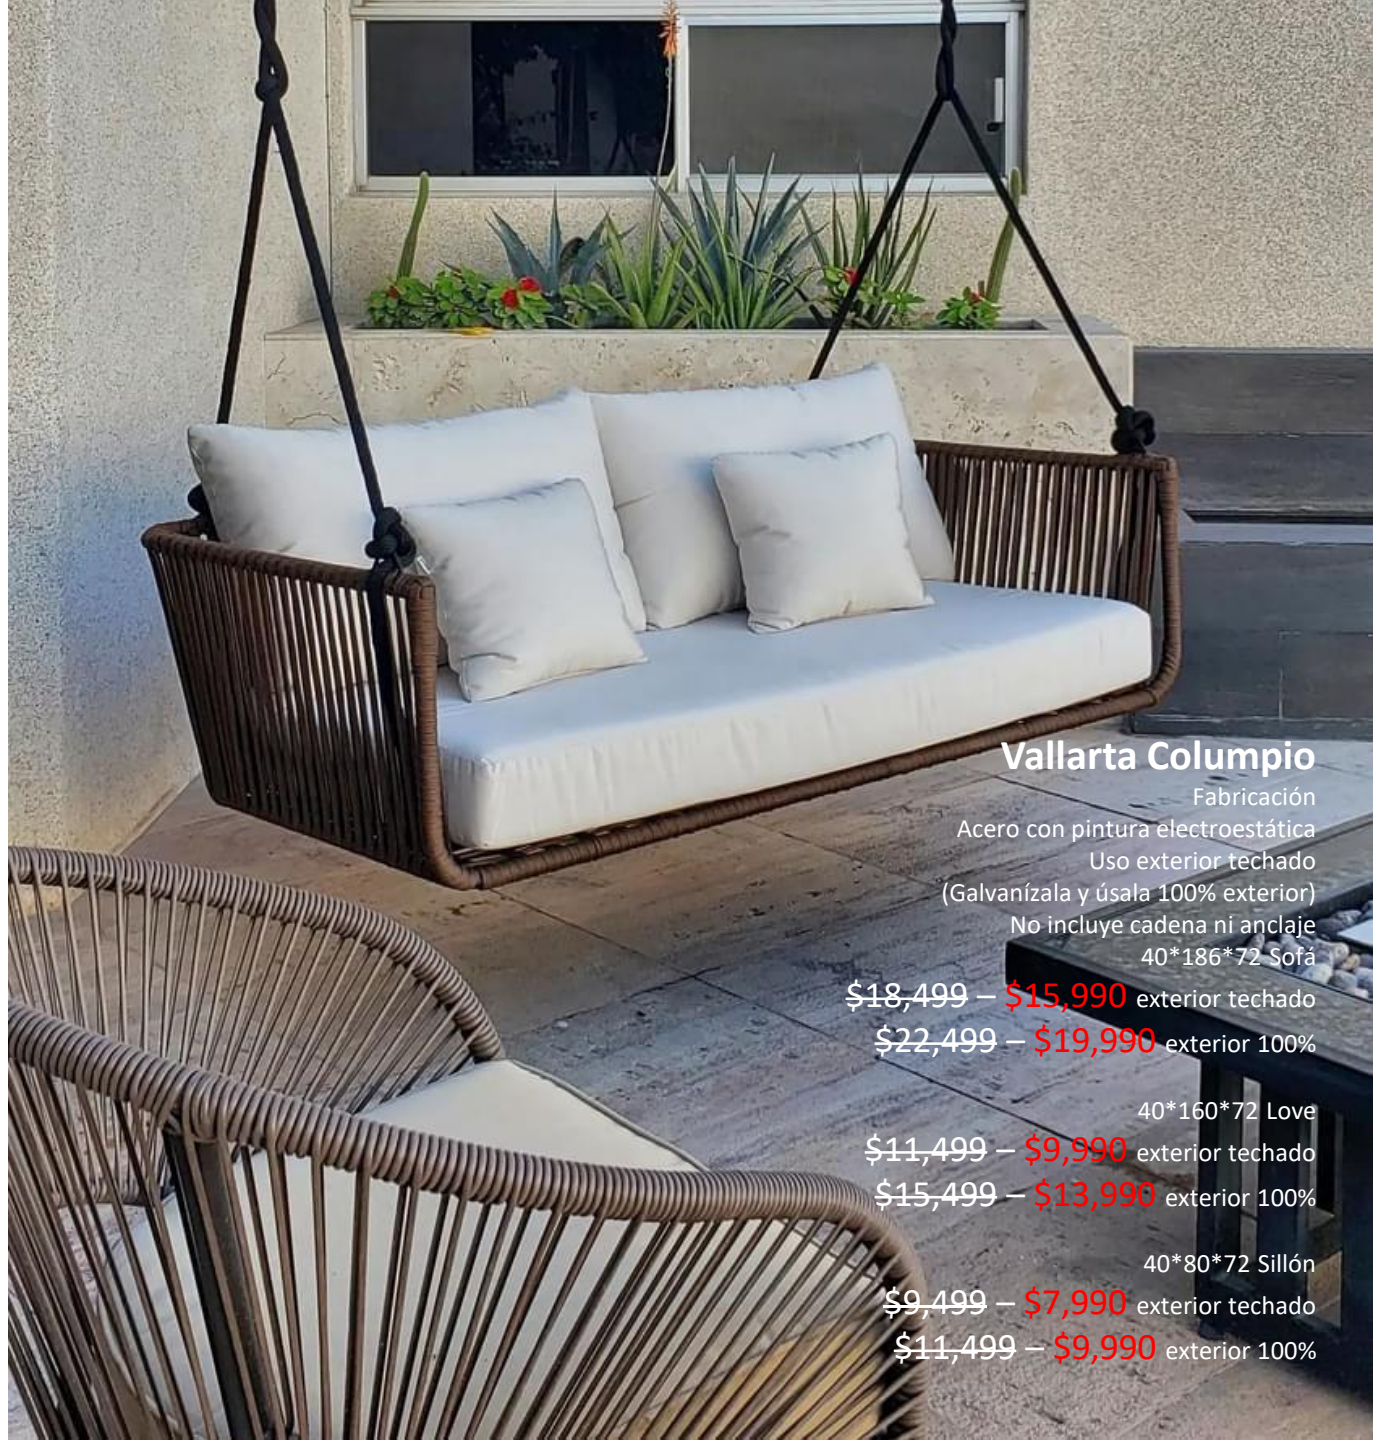

Vallarta Columpio

Fabricación
Acero con pintura electroestática
Uso exterior techado
(Galvanízala y úsala 100% exterior)
No incluye cadena ni anclaje
40*185*72 Sofá

~~$18,499~~ – ~~$15,990~~ exterior techado

~~$22,499~~ – ~~$19,990~~ exterior 100%

40*160*72 Love

~~$11,499~~ – ~~$9,990~~ exterior techado

~~$15,499~~ – ~~$13,990~~ exterior 100%

40*80*72 Sillón

~~$9,499~~ – ~~$7,990~~ exterior techado

~~$11,499~~ – ~~$9,990~~ exterior 100%